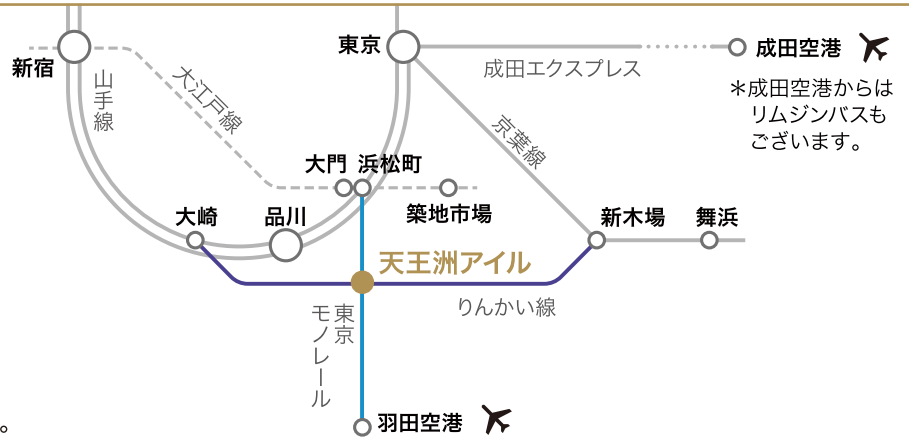

電車でお越しの場合

● 東京モノレール

「天王洲アイランド駅」中央口より徒歩 2 分
 ※**区間快速・各駅停車**をご利用ください。
空港快速は停まりません。

● りんかい線

「天王洲アイランド駅」A 出口より徒歩 5 分

*タクシーをご利用の場合は
 品川駅東口(港南口)より所要時間約6分です。

バスでお越しの場合

● 品川駅東口(港南口)から

都営バス5番乗り場 品96乙系統
 「りんかい線天王洲アイランド駅前」行き にて
 「天王洲アイランド」下車すぐ(約10分)

● 成田空港から

リムジンバス「天王洲アイランド(第一ホテル東京シーフォート)」
 下車(約110～125分)

お車でお越しの場合

● 首都高速

羽田線 芝浦 IC より約 10 分
 湾岸線 千葉方面 大井 IC より約 10 分
 横浜方面 大井南 IC より約 15 分

● 駐車場

天王洲アイランド シーフォートスクエア 地下駐車場
 (7:00～23:30/1時間:640円)