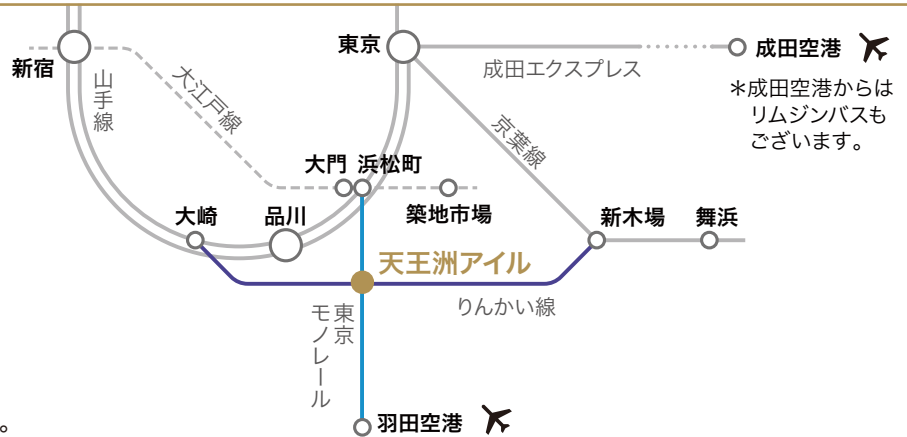

## 電車でお越しの場合

### ● 東京モノレール

「天王洲アイランド」中央口より徒歩 2 分  
※普通列車をご利用ください。

**空港快速は停まりません。**

### ● りんかい線

「天王洲アイランド」A 出口より徒歩 5 分

\*タクシーをご利用の場合は

品川駅東口(港南口)より所要時間約6分です。

## バスでお越しの場合