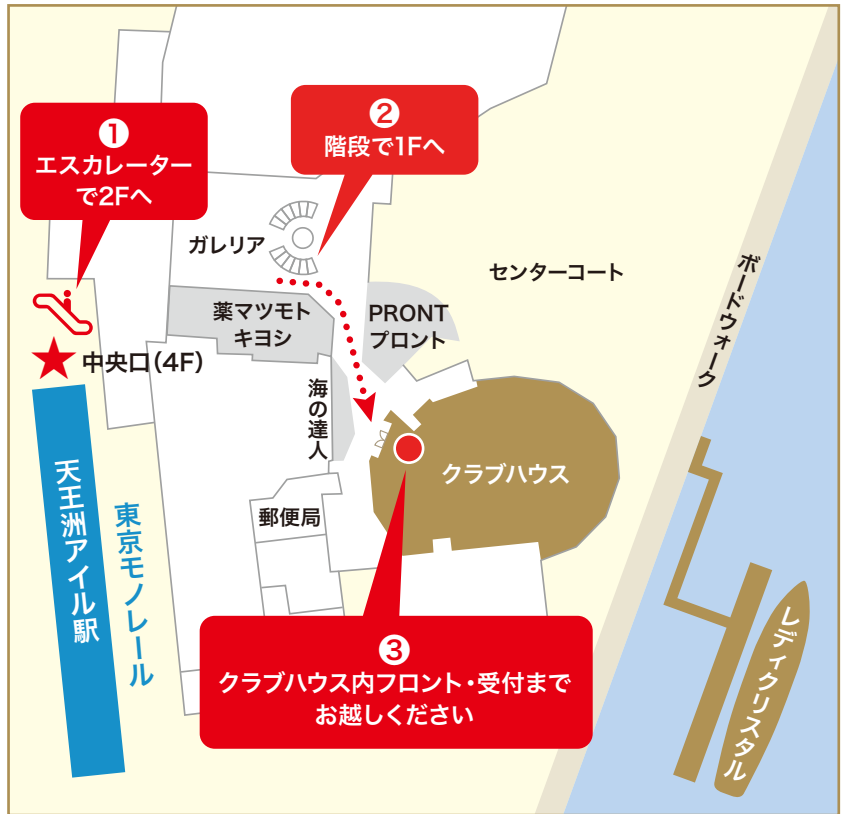

### ● 東京モノレール

「天王洲アイランド」中央口より徒歩 2 分  
※普通列車をご利用ください。

**空港快速は停まりません。**

### ● りんかい線

「天王洲アイランド」A 出口より徒歩 5 分

\*タクシーをご利用の場合は

品川駅東口(港南口)より所要時間約6分です。

## バスでお越しの場合

### ● 品川駅東口(港南口)から

都営バス5番乗り場 品96乙系統

「りんかい線天王洲アイランド駅前」行きにて

「天王洲アイランド」下車すぐ(約10分)