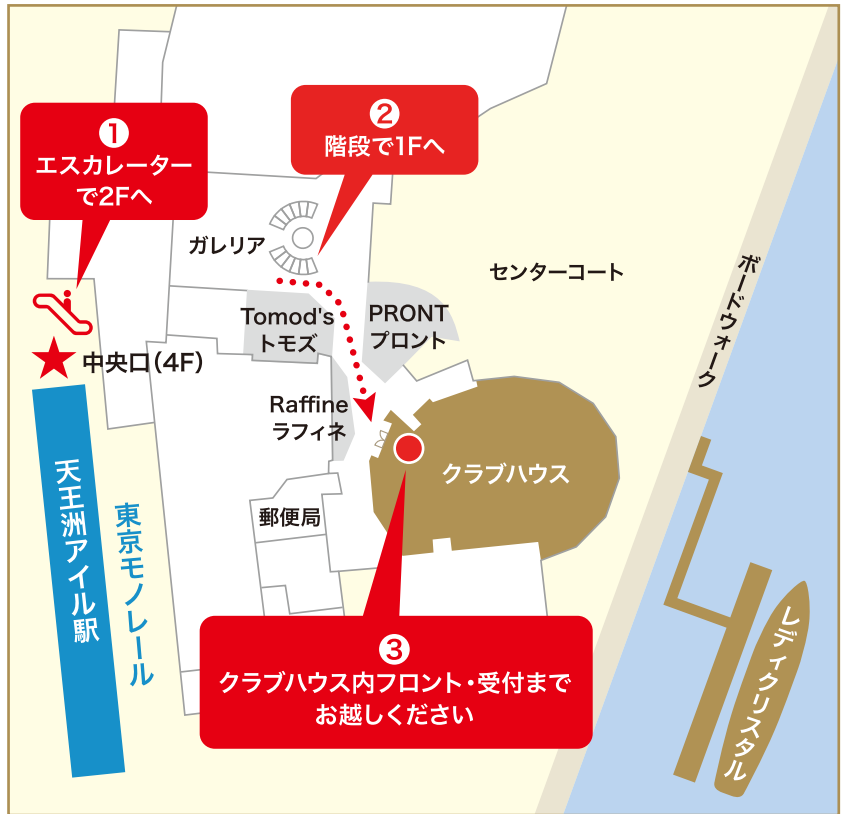

## 電車でお越しの場合

### ● 東京モノレール

「天王洲アイランド駅」中央口より徒歩 2 分  
※**区間快速・各駅停車**をご利用ください。  
**空港快速は停まりません。**

### ● りんかい線

「天王洲アイランド駅」A 出口より徒歩 5 分

\*タクシーをご利用の場合は  
品川駅東口(港南口)より所要時間約6分です。

### ● 品川駅東口(港南口)から

都営バス5番乗り場 品96乙系統  
「りんかい線天王洲アイランド駅前」行き にて  
「天王洲アイランド」下車すぐ(約10分)