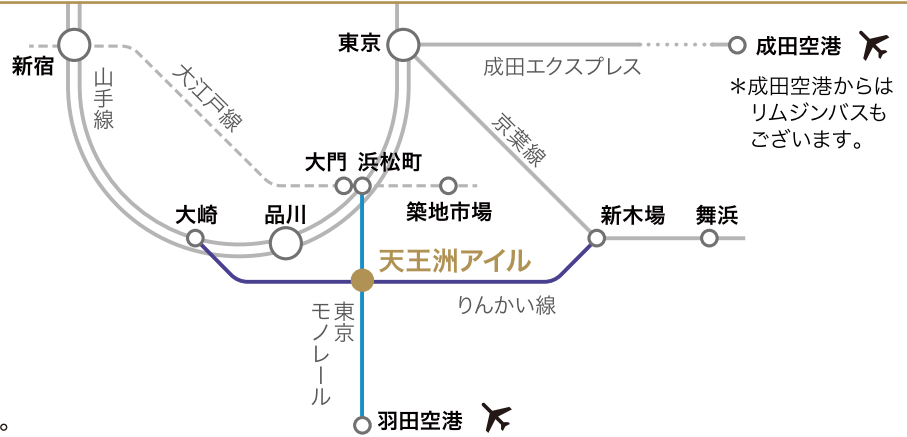

## 電車でお越しの場合

### ● 東京モノレール

「天王洲アイランド駅」中央口より徒歩 2 分  
※**区間快速・各駅停車**をご利用ください。  
**空港快速は停まりません。**

### ● りんかい線

「天王洲アイランド駅」A 出口より徒歩 5 分

\*タクシーをご利用の場合は  
品川駅東口(港南口)より所要時間約6分です。

## バスでお越しの場合