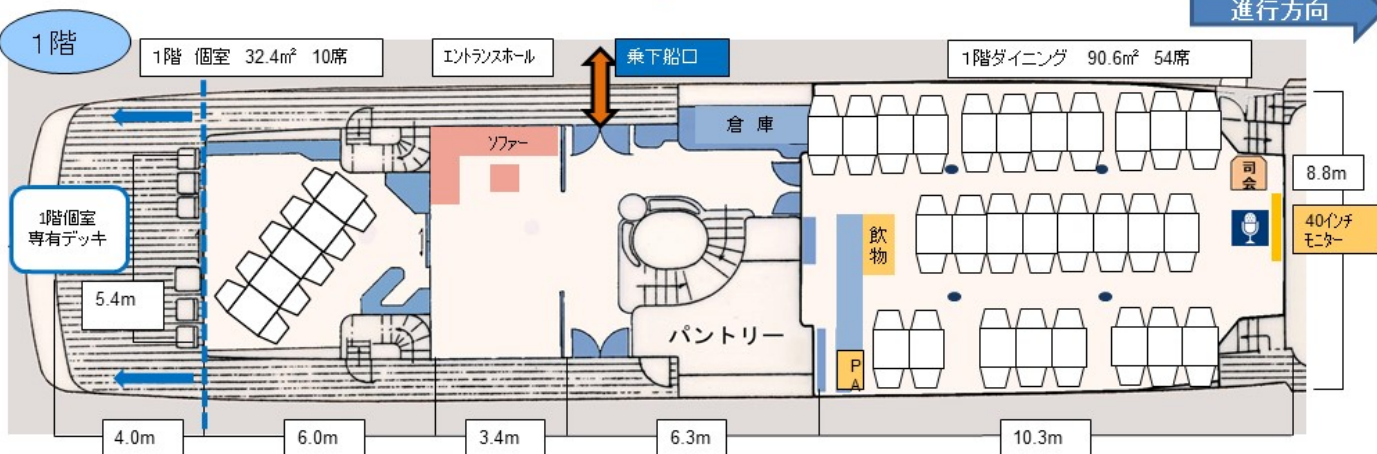

テーブルイメージ

ドリンクイメージ

LADY CRYSTAL

全体で96席

2階ダイニング 32席 56.7㎡

【船内1階個室】: 着席最大10席

10名様までのグループ利用におすすめのVIPルーム

後方デッキからの眺めも楽しめます

※出航時・着岸時はデッキへの立ち入りを禁止しております

【船内1階メイン】: 着席最大54席

船上のパーティーにふさわしい船内のダイニング

完全個室のため、マイクや音響、プロジェクター・スクリーンの設置も可能です

* 外部デッキは、2階や屋上(時間制限有)をご利用ください

個室イメージ

エントランス

メインダイニング

お部屋貸切

◆船内レイアウトは、4つのデッキのうち主に使用する2つのデッキ(1Fと2F)を示しています

立食ビュッフェスタイル

【船内2階】:約15名~40名様 椅子約30席

貸切エリアはらせん階段よりも前方のエリアと左右のデッキとなります

マイクやBGM、プロジェクター・スクリーンも設置可能

※完全個室ではございませんので、他のフロアにご迷惑とならないようご協力をお願いいたします

ソファエリア

会場イメージ

ドリンクイメージ

LADY CRYSTAL ビュッフェスタイル

2階ダイニング 56.7㎡ いす約30席

【船内1階個室】:着席利用のみ

【船内1階メイン】:約40名~70名様 椅子約40席

船上のパーティーにふさわしい船内のダイニング
完全個室のため、マイクや音響、プロジェクター・スクリーンの設置も可能です

* 外部デッキは、2階や屋上(時間制限有)をご利用ください