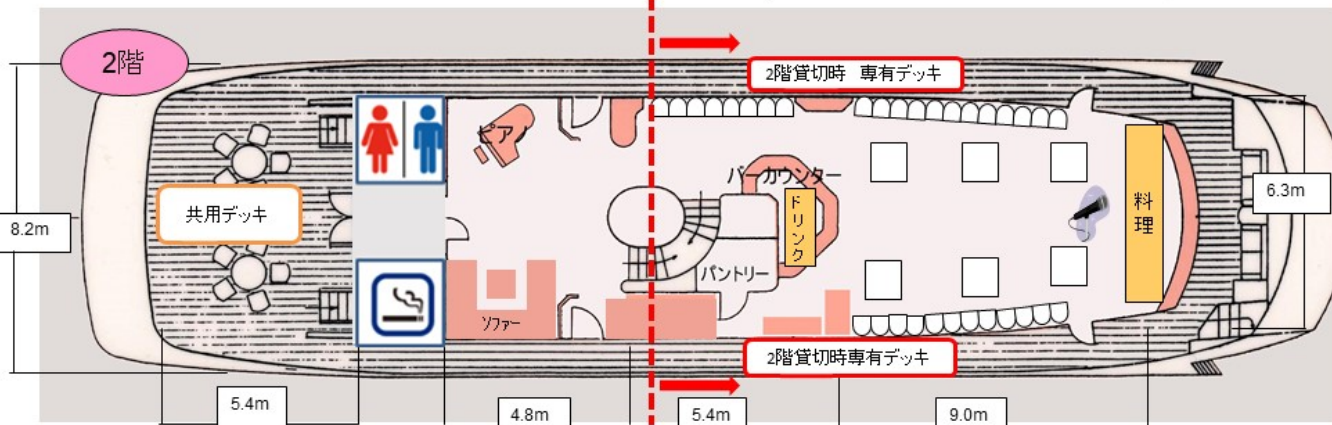

テーブルイメージ

ドリンクイメージ

LADY CRYSTAL

全体で96席

2階ダイニング 32席 56.7㎡

【船内1階個室】: 着席最大10席

10名様までのグループ利用におすすめのVIPルーム

後方デッキからの眺めも楽しめます

※出航時・着岸時はデッキへの立ち入りを禁止しております

【船内1階メイン】: 着席最大54席

船上のパーティーにふさわしい船内のダイニング

完全個室のため、マイクや音響、プロジェクター・スクリーンの設置も可能です

* 外部デッキは、2階や屋上(時間制限有)をご利用ください

個室イメージ

エントランス

メインダイニング

お部屋貸切

◆船内レイアウトは、4つのデッキのうち主に使用する2つのデッキ(1Fと2F)を示しています

立食ビュッフェスタイル

【船内2階】:約15名~40名様 椅子約30席

貸切エリアはらせん階段よりも前方のエリアと左右のデッキとなります

マイクやBGM、プロジェクター・スクリーンも設置可能

※完全個室ではございませんので、他のフロアにご迷惑とならないようご協力をお願いいたします

ソファエリア

会場イメージ

ドリンクイメージ

LADY CRYSTAL ビュッフェスタイル

2階ダイニング 56.7㎡ いす約30席

【船内1階個室】:着席利用のみ

【船内1階メイン】:約40名~70名様 椅子約40席

船上のパーティーにふさわしい船内のダイニング
完全個室のため、マイクや音響、プロジェクター・スクリーンの設置も可能です

* 外部デッキは、2階や屋上(時間制限有)をご利用ください