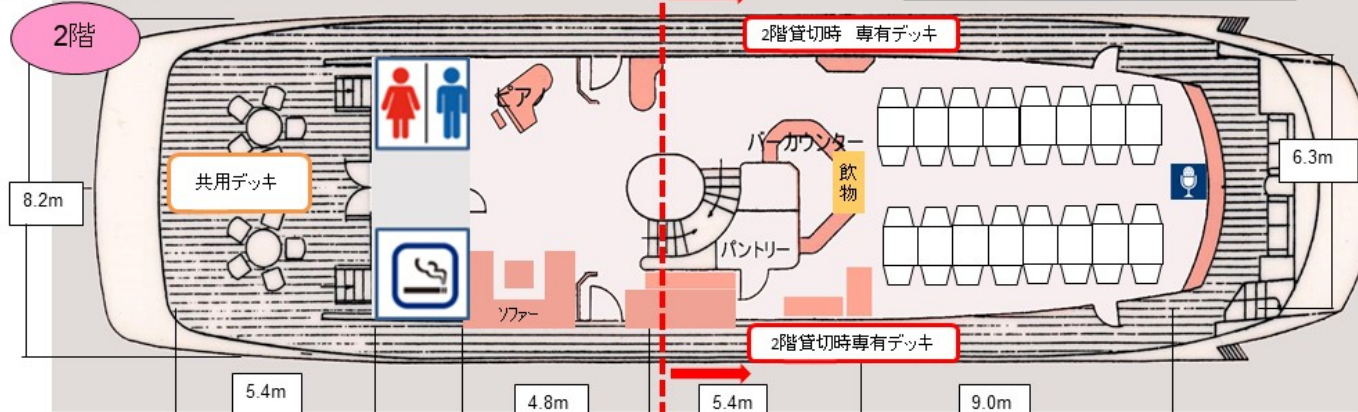

お部屋貸切

◆ 船内レアウトは、4つのデッキのうち主に使用する2つのデッキ (1Fと2F)を示しています。

着席正餐スタイル

【船内2階】: 着席最大32席

貸切エリアはらせん階段よりも前方のエリアと左右のデッキとなります

マイクやBGM、プロジェクター・スクリーンも設置可能

※完全個室ではございませんので、他のフロアにご迷惑とならないようご協力をお願いいたします

ソファエリア

テーブルイメージ

ドリンクイメージ

LADY CRYSTAL

全体で96席

2階ダイニング 32席 56.7㎡

【船内1階個室】: 着席最大10席

10名様までのグループ利用におすすめのVIPルーム

後方デッキからの眺めも楽しめます

※出航時・着岸時はデッキへの立ち入りを禁止しております

【船内1階メイン】: 着席最大54席

船上のパーティーにふさわしい船内のダイニング

完全個室のため、マイクや音響、プロジェクター・スクリーンの設置も可能です

* 外部デッキは、2階や屋上(時間制限有)をご利用ください

個室イメージ

エントランス

メインダイニング

会場イメージ

ドリンクイメージ

LADY CRYSTAL ビュッフェスタイル

2階ダイニング 56.7㎡ いす約30席

【船内1階個室】:着席利用のみ

【船内1階メイン】:約40名~70名様 椅子約40席

船上のパーティーにふさわしい船内のダイニング
完全個室のため、マイクや音響、プロジェクター・スクリーンの設置も可能です

* 外部デッキは、2階や屋上(時間制限有)をご利用ください