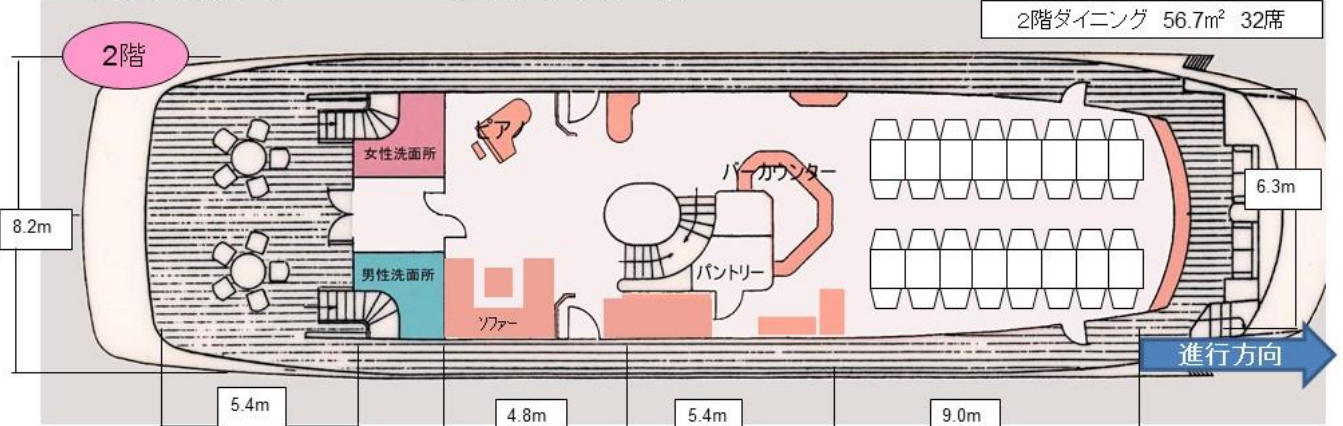

LADY CRYSTAL 着席正餐スタイル レイアウト例 全船最大110席(1Fメイン58・個室エントランス20・2F32)

船内2階フロアーは、中央部にバーカウンターを配置し、周りに外部デッキ、眺めの良い後部デッキからは素晴らしい景色が広がります。
中央部には、グランドピアノを配置したラウンジスペースがございます。
化粧室は、車イスの方もお使いいただけるバリアフリー仕様となっております。

◆船内レイアウトは、4つのデッキのうち主に使用する2つのデッキ(1Fと2Fのみ)を示しています。

2階後部 外部デッキ:

2階後部 ラウンジスペース:

2階ダイニング 56.7㎡ 32席

LADY CRYSTAL 着席正餐スタイル レイアウト例 全船最大110席(1Fメイン58・個室エントランス20・2F32)

船内1階フロアーには、乗下船口とエントランスホール、上下をつなぐ美しいせん階段がございます。
船内で一番大きなダイニングルームと専用デッキ付きの個室、喫煙エリアを兼ねたエントランスホールがございます。

1階: 個室 12席

1階: エントランス片側4席